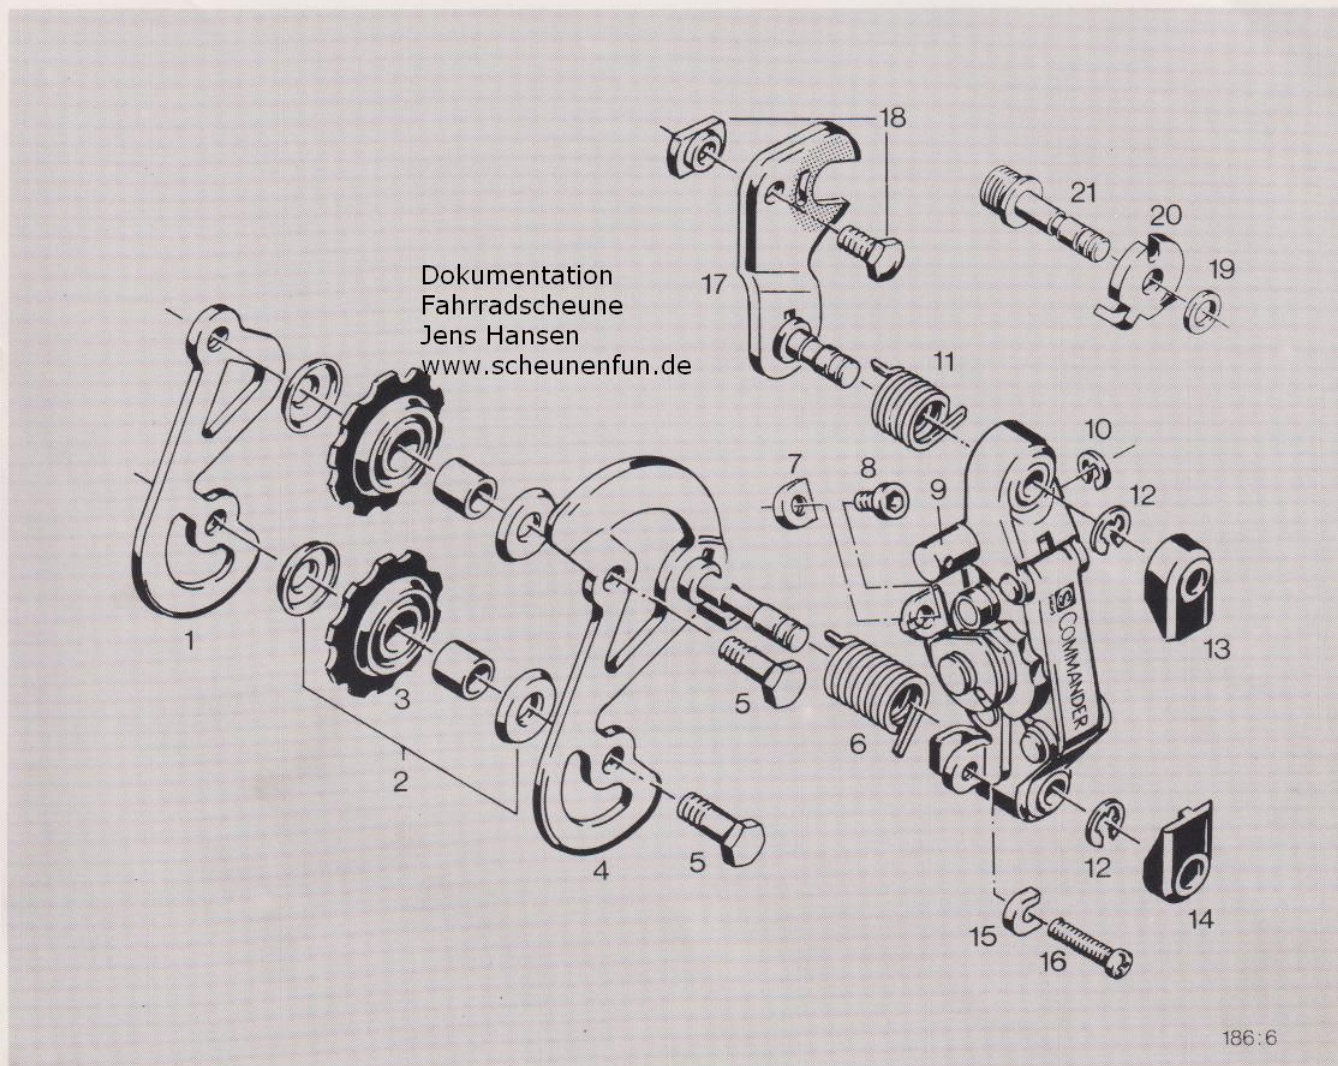

SACHS-COMMANDER —

5-/6-Gang-Kettenschaltung

Typ C 5200

Typ C 6200

Bild-Nr.	Bestell-Nr.	Bezeichnung	Standard-Pack. Stück
1	1120 118 100	Kettenführungsblech	5
2	1130 102 100	Zsb. Laufrolle (2 Stück)	5
3	1130 101 100	Laufrolle (2 Stück)	10
4	1184 001 000	Zsb. Kettenführungsblech	5
5	1115 111 000	Sechskantschraube (2 Stück)	10
6	1125 110 000	Drehfeder	10
7	1120 120 000	Klemmblech	10
8	1115 124 000	Schraube	10
9	1114 105 100	Gegenhalter	10
10	2645 002 000	Sicherungsscheibe	10
11	1125 109 100	Drehfeder	10

Bild-Nr.	Bestell-Nr.	Bezeichnung	Standard-Pack. Stück
12	0945 111 000	Sicherungsscheibe (2 Stück)	10
13	1134 113 000	Schutzkappe	10
14	1134 110 000	Schutzkappe	10
15	1117 001 000	Sicherungsplatte	10
16	1115 106 000	Anschlagschraube	10
17	1184 003 000	Zsb. Lasche	5
18	1179 104 000	Schraube mit Zweiflachmutter	10
19	1118 114 000	Scheibe	10
20	1144 115 000	Anschlagblech	10
21	1114 113 000	Lagerbolzen	10