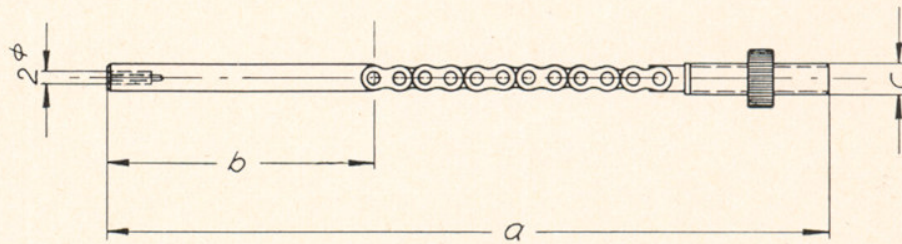

Zugstängchen kpl.

Torpedo 2- und 3-Gang-Nabe

164.9/2

a	b	c	passend für:	Bestell-Nr.
137,3	65,1	5 ø	Dreigang-Nabe Mod. 29 (nicht mehr lieferbar)	0552 060 100
132,4	60,2	5 ø	Zweigang-Nabe	0451 000 100
132,4	51,8	5 ø	Dreigang-Nabe Mod. 55 mit Lenkerumschalter	0552 075 500
132,4	51,8	3,5 ø	Dreigang-Nabe Mod. 55 mit Clickschalter	0552 077 500
115,4	43,2	3,5 ø	Dreigang-Nabe 415/515	0587 100 001

a	b	c	passend für:	Bestell-Nr.
114,3	42,1	5 ø	Dreigang-Nabe Mod. 53	0552 069 000

FICHTEL & SACHS AG · SCHWEINFURT