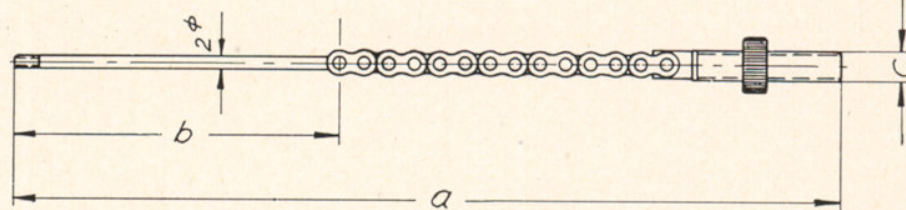

Zugstängchen kpl.

Torpedo 2- und 3-Gang-Nabe

164.9/2

a	b	c	passend für:	Bestell-Nr.
137,3	65,1	5 ø	Dreigang-Nabe Mod. 29 (nicht mehr lieferbar)	0552 060 100
132,4	60,2	5 ø	Zweigang-Nabe	0451 000 100
132,4	51,8	5 ø	Dreigang-Nabe Mod. 55 mit Lenkerumschalter	0552 075 500
132,4	51,8	3,5 ø	Dreigang-Nabe Mod. 55 mit Clickschalter	0552 077 500
115,4	43,2	3,5 ø	Dreigang-Nabe 415/515	0587 100 001

a	b	c	passend für:	Bestell-Nr.
114,3	42,1	5 ø	Dreigang-Nabe Mod. 53	0552 069 000

FICHTEL & SACHS AG · SCHWEINFURT