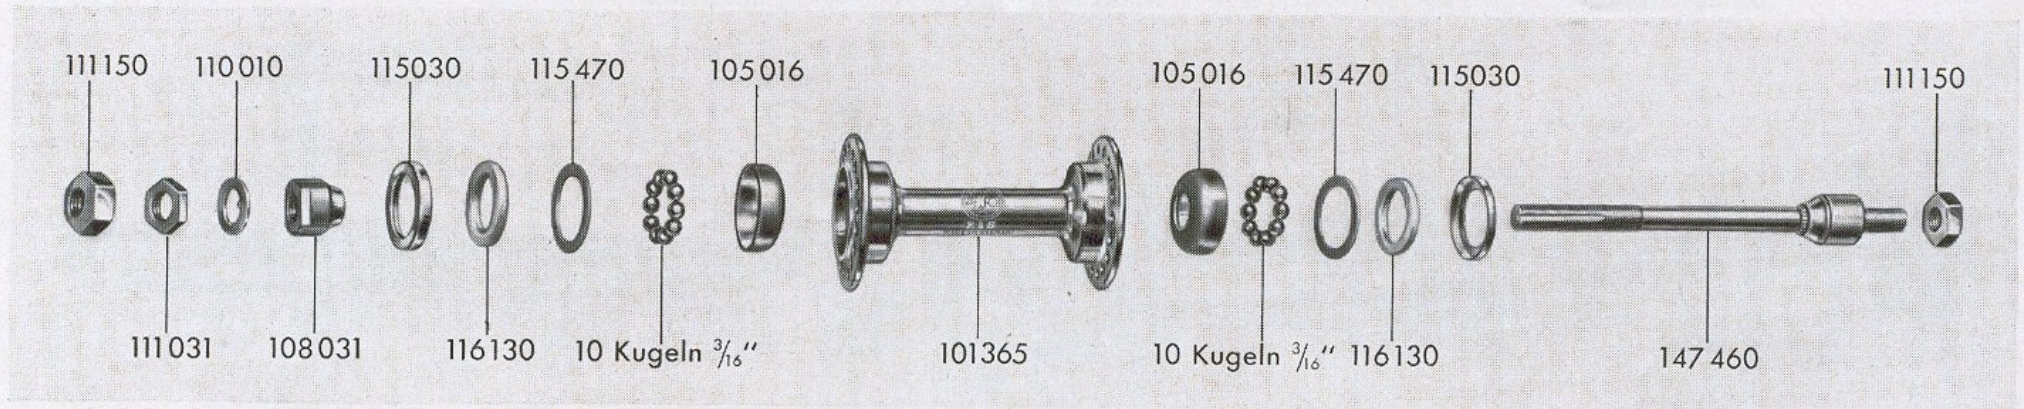

## F & S-Vorderradnabe Modell L 150 (Leichtmetall)

111 150 Achsmutter (2 Stück)  
 111 031 Sicherungsmutter  
 110 010 Sicherungsscheibe

108 031 Konus  
 115 030 Staubdeckel (2 Stück)  
 116 130 Filzring (2 Stück)

115 470 Deckscheibe (2 Stück)  
 - Kugeln  $\frac{3}{16}$ " (20 Stück)  
 105 016 Lagerschale (2 Stück)

101 365 Nabenhülse  
 147 460 Achse