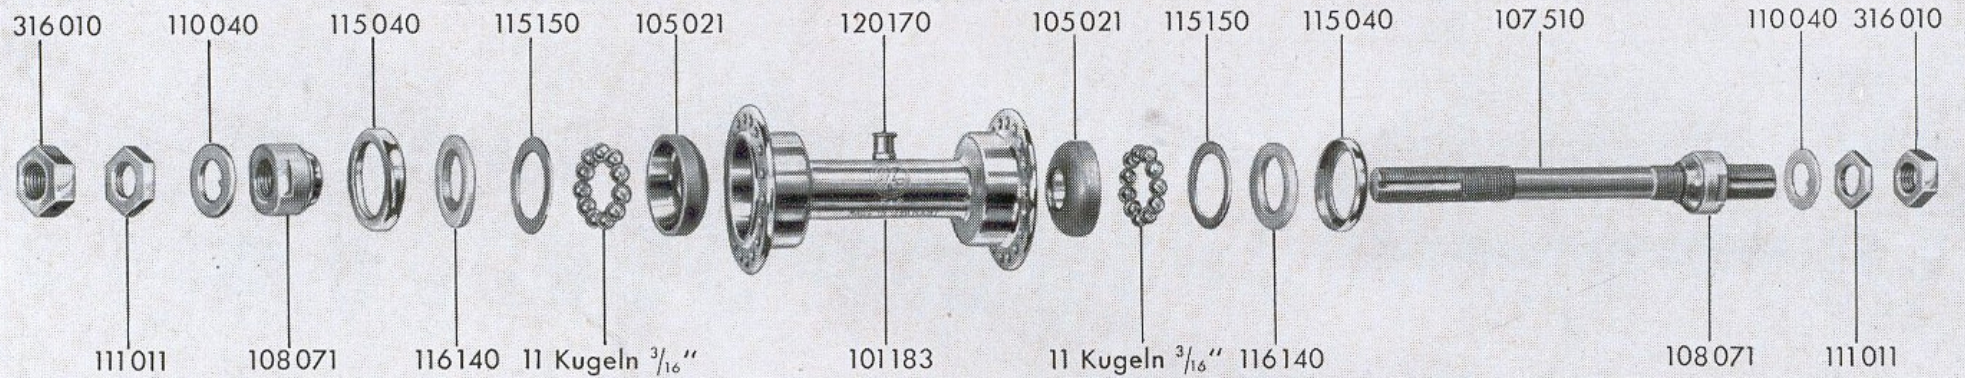

04.01.2020 Fahrradscheune

F & S-Vorderradnabe Modell 142 (Stahl) mit verstärkter Achse

316 010	Achsmutter (2 Stück)	110 040	Sicherungsscheibe (2 Stück)	116 140	Filzring (2 Stück)	101 183	Nabenhülse
111 011	Sicherungsmutter (2 Stück)	108 071	Konus (2 Stück)	115 150	Deckscheibe (2 Stück)	120 170	Klappöler
		115 040	Staubdeckel (2 Stück)	–	Kugeln $\frac{3}{16}$ " (22 Stück)	107 510	Achse
				105 021	Lagerschale (2 Stück)		