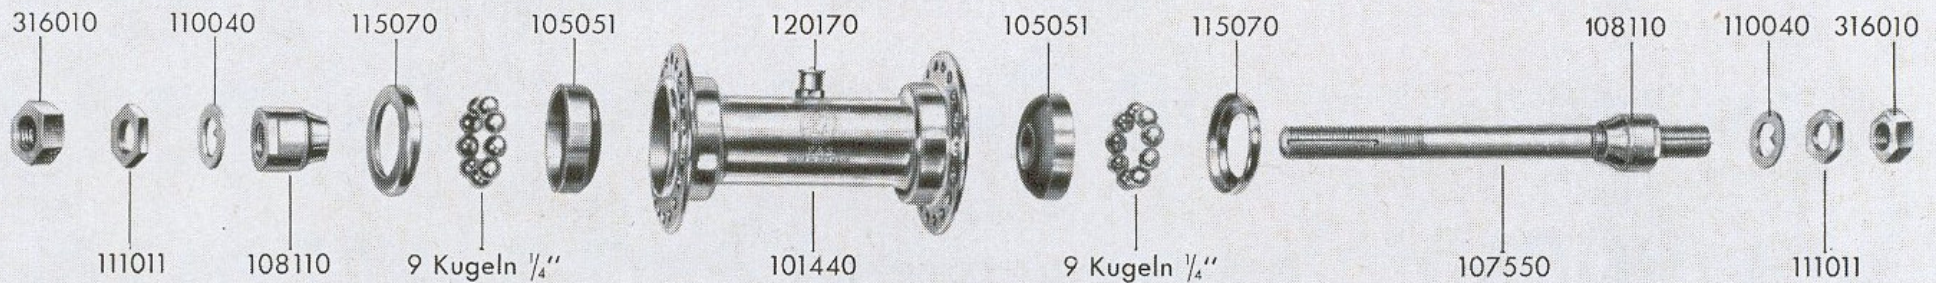

04.01.2020 Fahrradscheune

F & S-Transport-Vorderradnabe Modell 228 (Stahl)

316 010 Achsmutter (2 Stück)
111 011 Sicherungsmutter
(2 Stück)

110 040 Sicherungsscheibe
(2 Stück)
108 110 Konus (2 Stück)

115 070 Staubdeckel (2 Stück)
- Kugeln 1/4" (18 Stück)
105 051 Lagerschale (2 Stück)

101 440 Nabenhülse
120 170 Klappöler
107 550 Achse