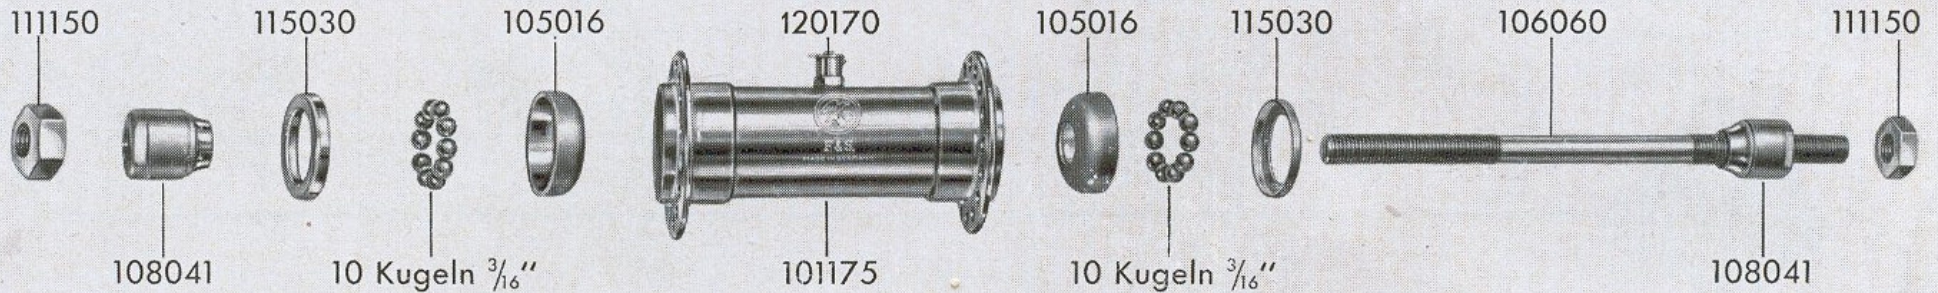

04.01.2020 Fahrradscheune

F & S-Vorderradnabe Modell 8 (Stahl) Export-Modell

111 150 Achsmutter (2 Stück)
108 041 Konus (2 Stück)

115 030 Staubdeckel (2 Stück)
- Kugeln $\frac{3}{16}$ " (20 Stück)

105 016 Lagerschale (2 Stück)
101 175 Nabenhülse

120 170 Klappöler
106 060 Achse