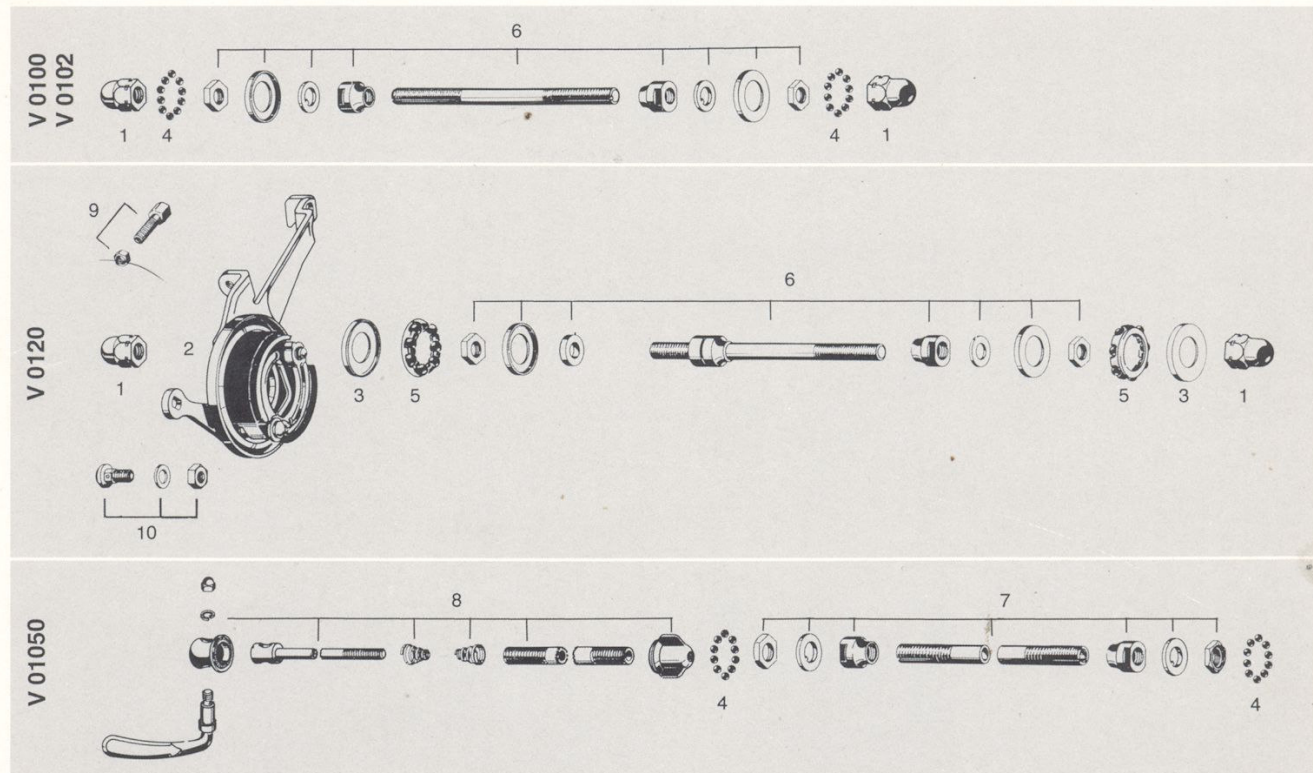

LISTE FÜR EINZELTEILE NR. 200.6

SACHS-ORBIT V® – Alu Vorderradnaben

Typ V 0100 mit Hochflansch

Typ V 0102 mit Niedrigflansch

Typ V 0120 mit Trommelbremse (ORBIT VT)

Typ V 01050 mit Schnellspanneinrichtung

Bild Nr.	Bestell-Nr.	Bezeichnung	Standard-Pack. Stück
1	0116 106 000	Hutmutter M 8 x 1 (2x)	10
1	0116 107 000	Hutmutter M 9 x 1 (2x)	10
2	0473 100 000	Zsb. Bremsträger	1
3	0121 112 000	Staubdeckel	10
4	0323 054 000	lose Kugeln 3/16" (10x)	55
5	2376 003 000	Kugelhalter (2x)	10
6	0471 102 000	Zsb. Achse	1

Bild Nr.	Bestell-Nr.	Bezeichnung	Standard-Pack. Stück
6	0471 103 000	Zsb. Achse	1
7	0471 104 000	Zsb. Achse	1
8	0471 105 000	Zsb. Schnellspanneinrichtung	1
9	0879 203 000	Stellschraube mit Sechskantmutter M 5	10
10	0179 100 000	Klemmschraube mit Scheibe und Mutter M 6	10