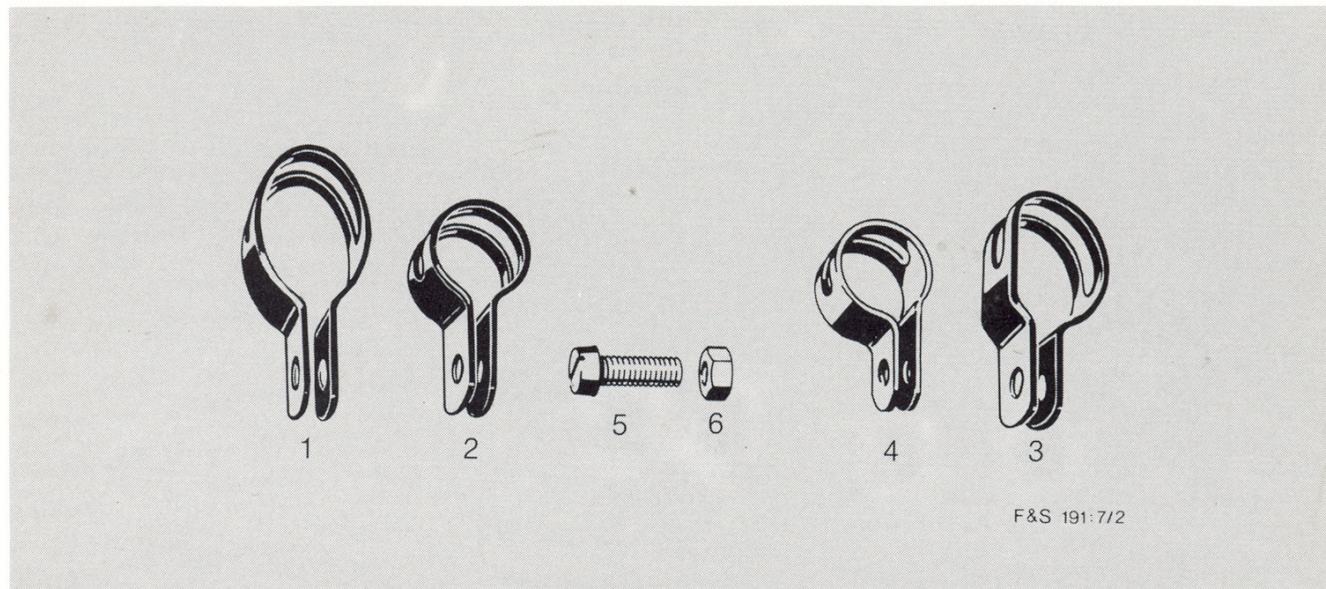

ROHRSCHELLEN FÜR FAHRRAD-NABEN

Bild-Nr.	Bestell-Nr.	Bezeichnung	Standard-Pack. Stück
1	1626 117 003	Rohrschelle oval 19 x 14 mm	10
	1626 100 003	Rohrschelle oval 21 x 15 mm	10
	1626 105 003	Rohrschelle oval 24 x 16 mm	10
	1626 101 003	Rohrschelle oval 26 x 17 mm	10
2	1626 106 003	Rohrschelle rund ø 12,5 mm	10
	1626 107 003	Rohrschelle rund ø 14 mm	10
	1626 108 003	Rohrschelle rund ø 15 mm	10
	1626 109 003	Rohrschelle rund ø 16 mm	10
	1626 110 003	Rohrschelle rund ø 18 mm	10
	1626 102 003	Rohrschelle rund ø 19 mm	10
	1626 111 003	Rohrschelle rund ø 22 mm	10

Bild-Nr.	Bestell-Nr.	Bezeichnung	Standard-Pack. Stück
3	1626 116 003	Rohrschelle D-förmig 23 x 16 mm	10
	1626 115 003	Rohrschelle D-förmig 26 x 16 mm	10
4	1626 120 003	Rohrschelle rund ø 12,5 mm)	10
	1626 121 003	Rohrschelle rund ø 16 mm) Schenkel	10
	1626 123 003	Rohrschelle rund ø 17,3 mm) einseitig	10
Befestigungsteile für Rohrschellen			
5	0515 004 104	Zylinderschraube M 5	10
6	0242 024 104	Sechskantmutter M 5	10